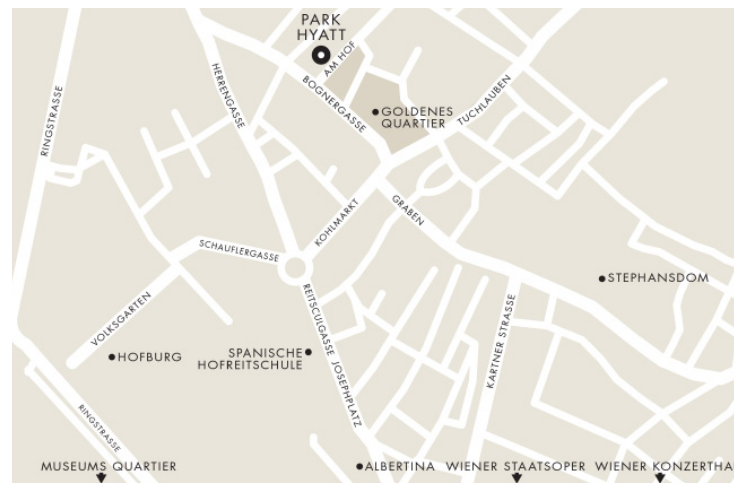

PARK HYATT™

RAUM GRUNDRISS & ANFAHRT

ANFAHRT

ANFAHRT WEGBESCHREIBUNG VOM FLUGHAFEN WIEN SCHWECHAT

Vom Internationalen Flughafen Wien Schwechat nehmen Sie die A4 in Richtung Wien Innere Stadt. Wechseln Sie auf die Ostautobahn und nach 5 km biegen Sie links auf die Salztorbrücke ab und fahren Sie weiter in die Saltzorgasse. Im nächsten Kreisverkehr fahren Sie Richtung Marc-Aurel Straße und dann rechts in die Wipplingerstrasse. Nach 400 m biegen Sie links in die Renngasse ein, weiter Richtung Freyung bis zum Platz Am Hof.

MIT DEN ÖFFENTLICHEN VERKEHRSMITTELN VON DEN BAHNHÖFEN

Vom Westbahnhof nehmen Sie die U3 in Richtung Simmering und steigen bei der Station Herrengasse aus. Nehmen Sie den Ausgang Herrengasse und gehen Sie immer geradeaus bis zum Platz Am Hof. Vom Hauptbahnhof nehmen Sie die U1 in Richtung Leopoldau und steigen bei der Station Stephansplatz aus. Nehmen Sie den Ausgang Graben und gehen Sie geradeaus. Nach 250 m biegen Sie nach rechts in die Tuchlauben, dann sofort links in die Bognergasse und gehen bis zum Platz Am Hof.