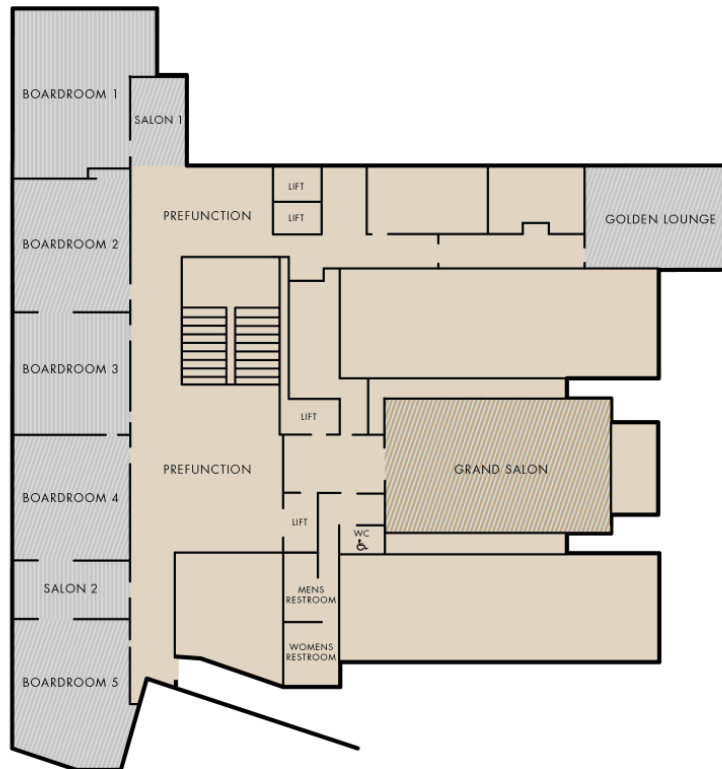

RAUM GRUNDRISS & ANFAHRT