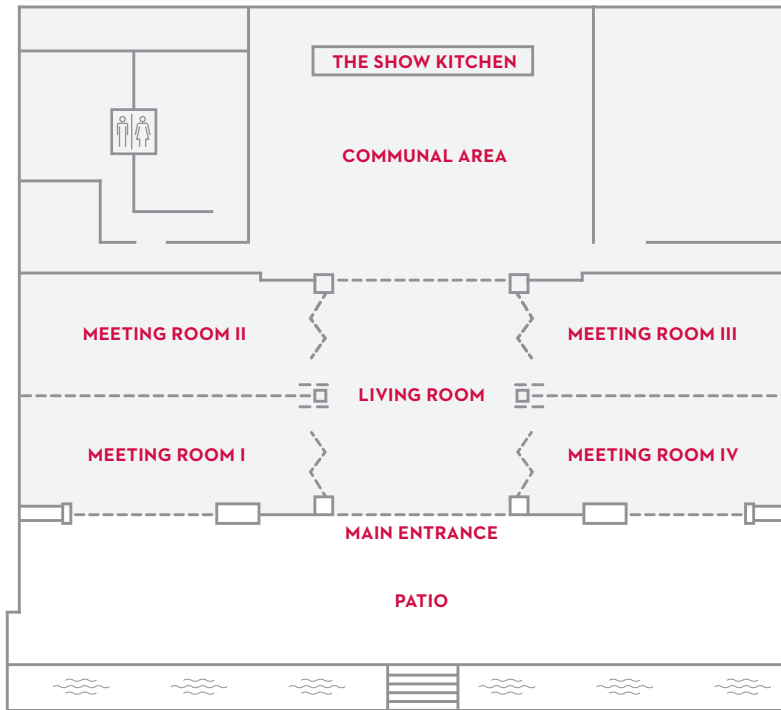

[jakarta.grand@hyatt.com](mailto:jakarta.grand@hyatt.com)

[jakarta.grand.hyatt.com](http://jakarta.grand.hyatt.com)

**GRAND | HYATT™**

**FLOOR PLAN**

*The Residence ONFIVE*  
5<sup>th</sup> floor

**Cabana**

*Located under Terrace 2.*

### PLAZA SUITE #2611