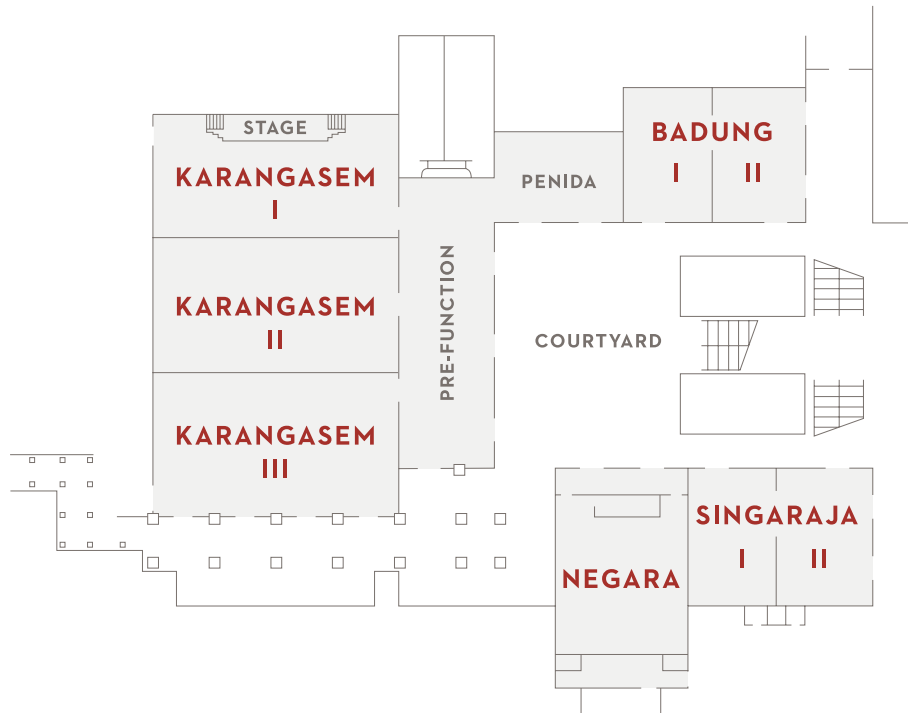

Grand Ballroom – Upper Level

GRAND HYATT BALI

Kawasan Wisata Nusa Dua BTDC, Nusa Dua
Bali, Indonesia, 80363

+62 361 77 1234 TELEPHONE
+62 361 77 2038 FAX

bali.grand@hyatt.com
bali.grand.hyatt.com

GRAND | HYATT

FLOOR PLAN

Karangasem Ballroom – Lower Level

GRAND HYATT BALI

Kawasan Wisata Nusa Dua BTDC, Nusa Dua
Bali, Indonesia, 80363

+62 361 77 1234 TELEPHONE
+62 361 77 2038 FAX

bali.grand@hyatt.com
bali.grand.hyatt.com

GRAND | HYATT

FLOOR PLAN

Karangasem Ballroom – Upper Level