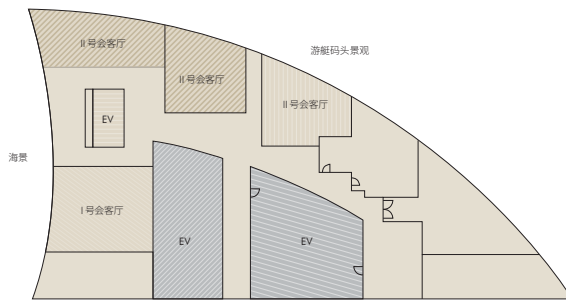

楼楼规划

1楼

2楼

33楼

交通

出租车：

若客人需要向司机传达指示，但不会说韩语，所有出租车均提供便捷免费的翻译服务。标准出租车和豪华出租车均接受信用卡支付。

金海国际机场：50 分钟