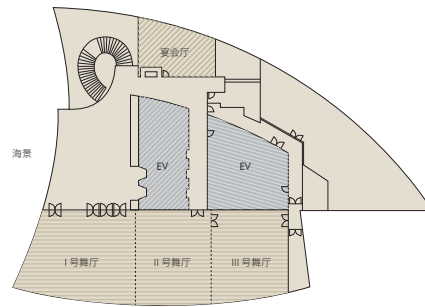

楼楼规划

1楼

2楼

33楼

交通

出租车：

若客人需要向司机传达指示，但不会说韩语，所有出租车均提供便捷免费的翻译服务。标准出租车和豪华出租车均接受信用卡支付。

金海国际机场：50 分钟