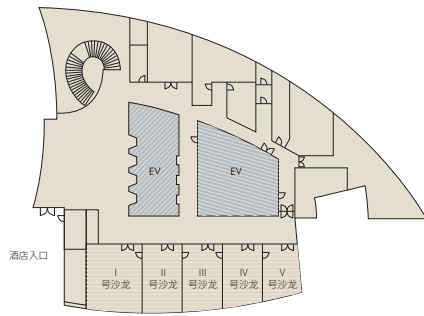

楼楼规划

1楼

2楼

33楼

交通

出租车：

若客人需要向司机传达指示，但不会说韩语，所有出租车均提供便捷免费的翻译服务。标准出租车和豪华出租车均接受信用卡支付。

金海国际机场：50 分钟