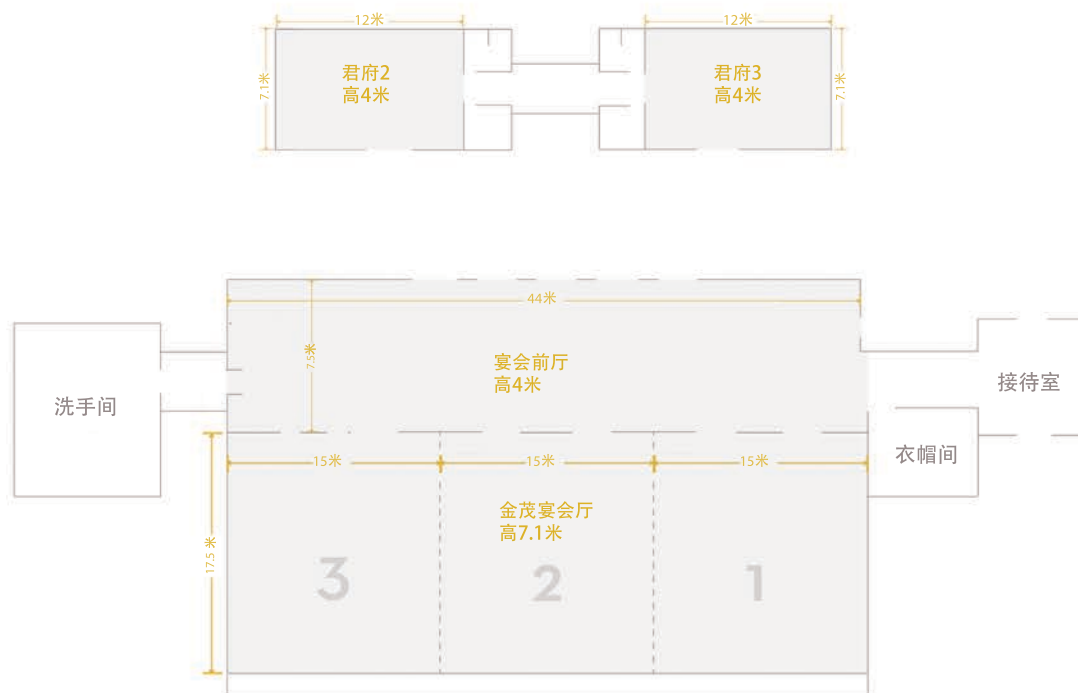

丽江金茂酒店

中国云南省丽江市古城区香江路8号

邮政编码: 674100

+86 888 531 1234 电话

+86 888 532 8888 传真

lijiang.grand@hyatt.com

jinmaolijiang.hyatt.com

平面图 宴会厅

平面图 会议室