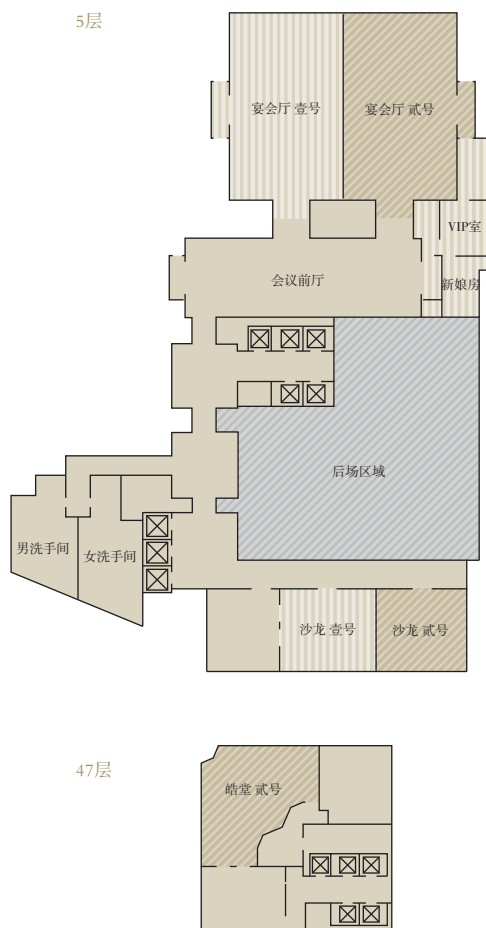

平面图
和交通信息

交通信息

- 深圳宝安国际机场: 32公里 - 40分钟
- 深圳北站: 14公里 - 30分钟
- 福田口岸: 3公里 - 10分钟
- 深圳博物馆: 2.5公里 - 10分钟
- 深圳音乐厅: 2.5公里 - 10分钟
- 深圳图书馆: 2.5公里 - 10分钟
- 福田火车站: 500米 (步行)
- 深圳会展中心: 200米 (步行)

中国广东省深圳市福田区
益田路5023号 邮编: 518033
parkhyattshenzhen.com