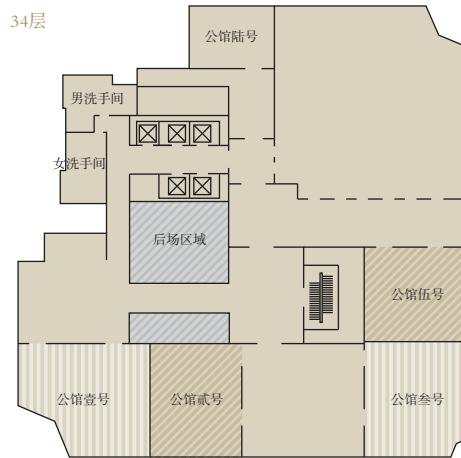

平面图
和交通信息

交通信息

- 深圳宝安国际机场: 32公里 - 40分钟
- 深圳北站: 14公里 - 30分钟
- 福田口岸: 3公里 - 10分钟
- 深圳博物馆: 2.5公里 - 10分钟
- 深圳音乐厅: 2.5公里 - 10分钟
- 深圳图书馆: 2.5公里 - 10分钟
- 福田火车站: 500米 (步行)
- 深圳会展中心: 200米 (步行)

中国广东省深圳市福田区
益田路5023号 邮编: 518033
parkhyattshenzhen.com