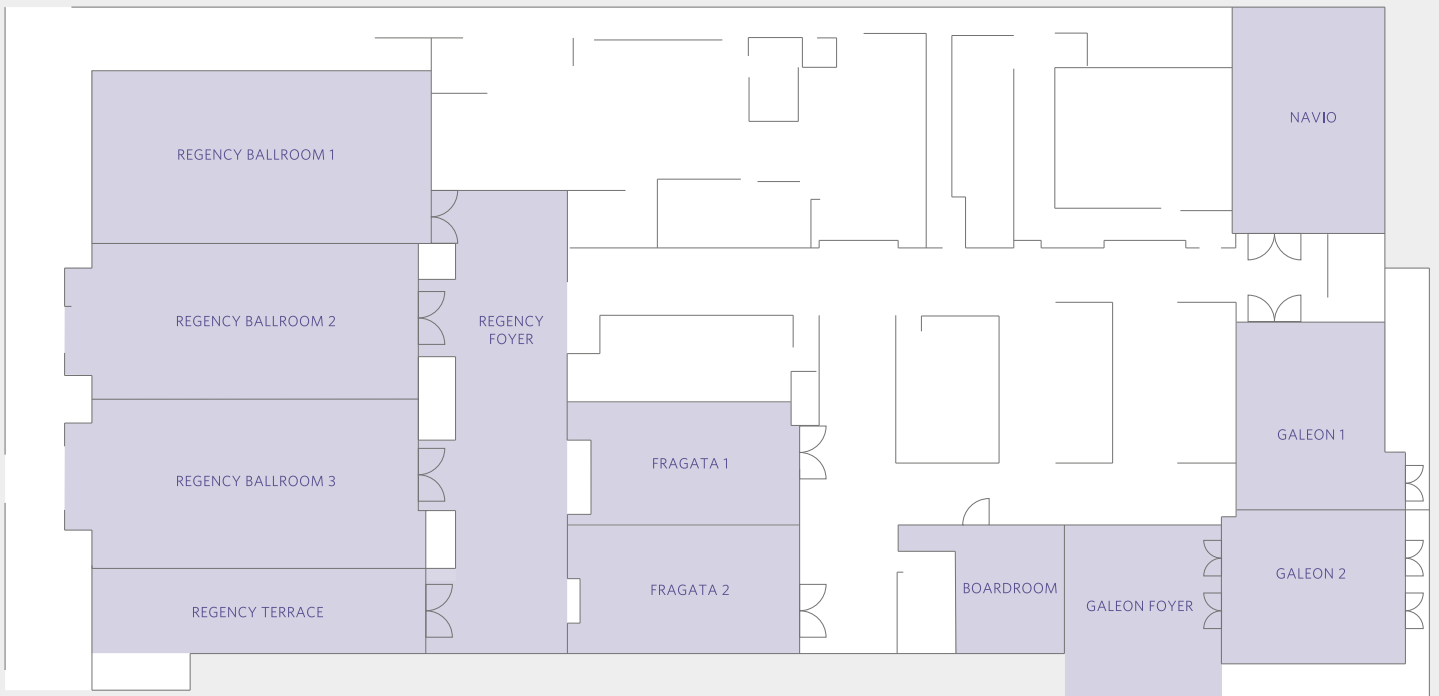

**HYATT REGENCY** CARTAGENA  
Carrera 1 #12-118  
Cartagena, Colombia, 130001  
T +57 5 694 1234  
hyattregencycartagena.com

FLOOR PLAN  
Level

11/28/2019