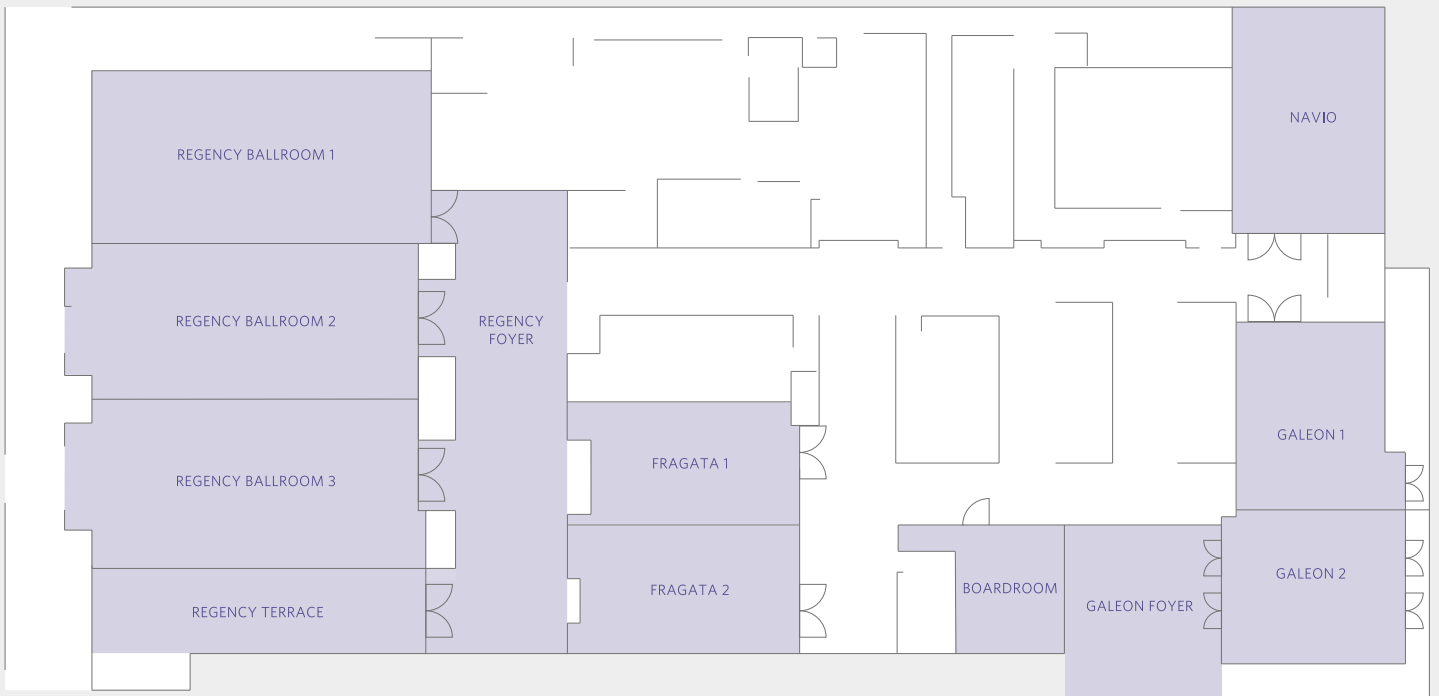

**HYATT REGENCY** CARTAGENA  
Carrera 1 #12-118  
Cartagena, Colombia, 130001  
T +57 5 694 1234  
hyattregencycartagena.com

PLANTA PRINCIPAL

11/29/2019