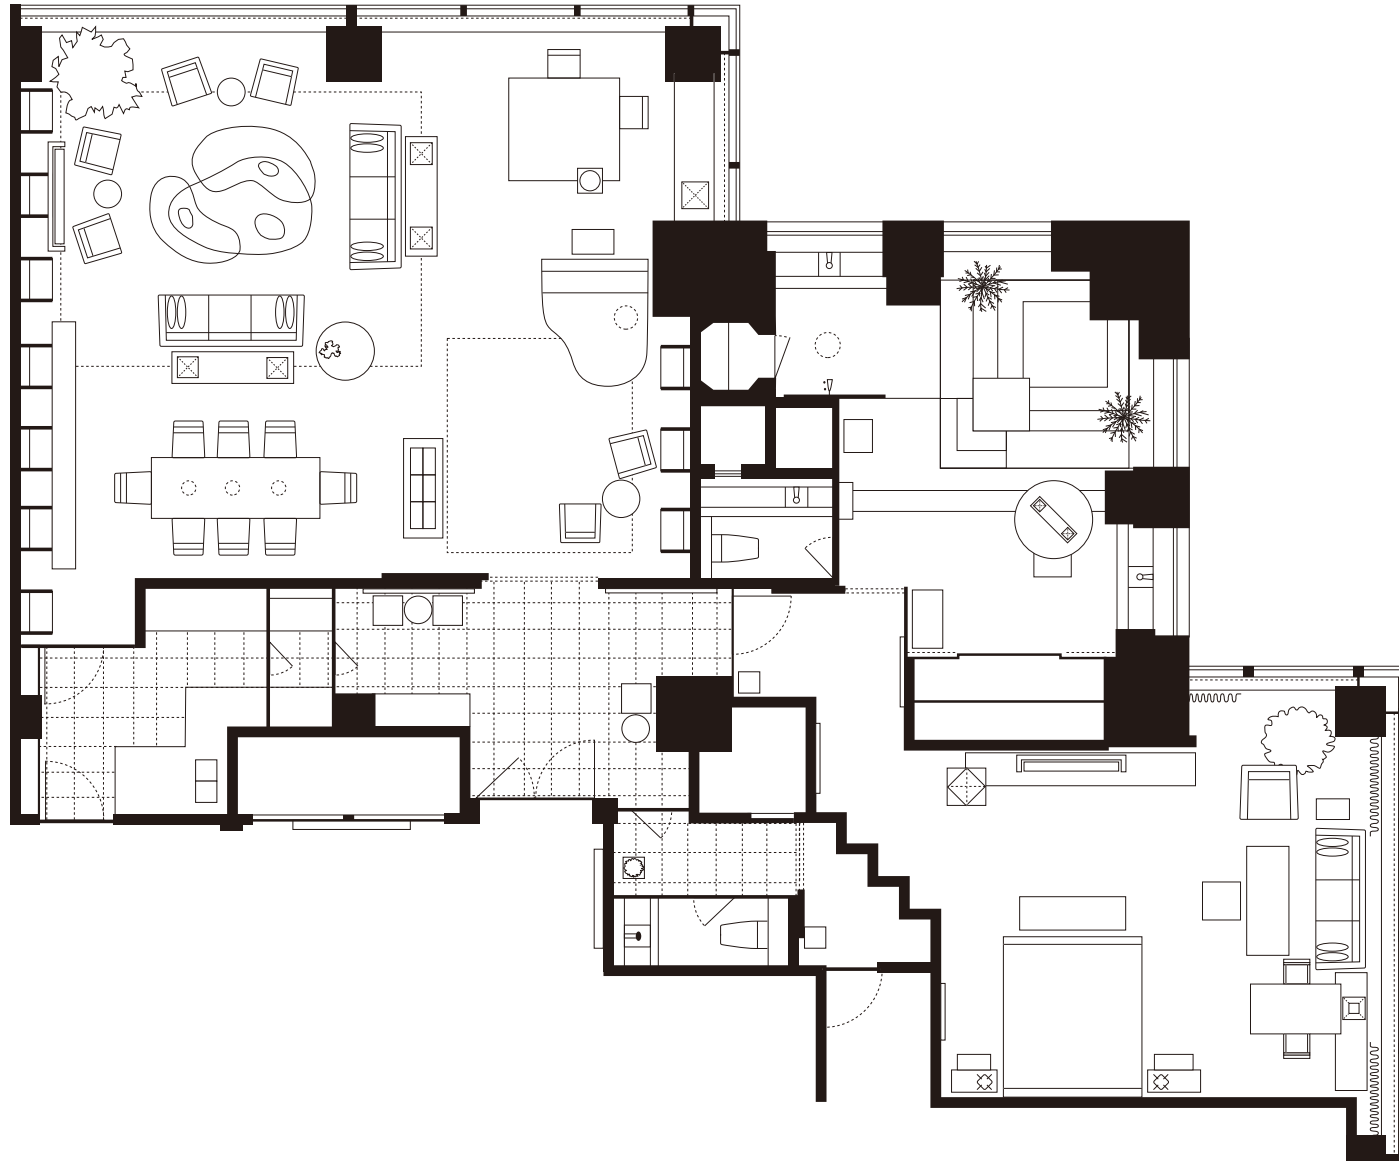

TOKYO SUITE (220m<sup>2</sup> / 2,368ft<sup>2</sup>)

トーキョー スイート

PARK HYATT TOKYO™