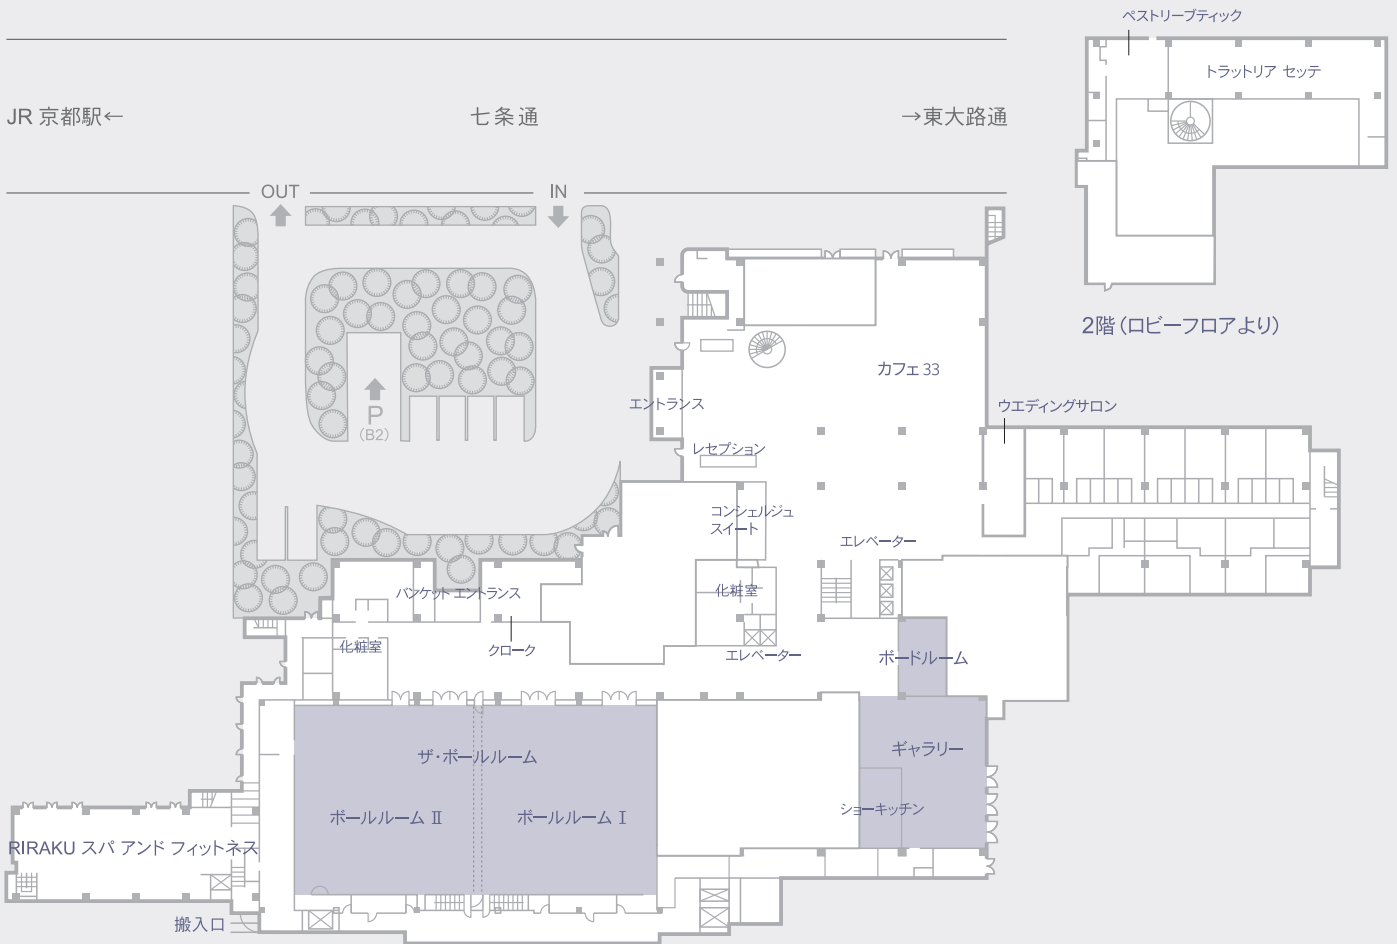

ハイアット リージェンシー 京都
 〒605-0941
 京都市東山区三十三間堂廻り644番地2
 T 075 541 1234
 F 075 541 2203
 E kyoto.regency@hyatt.com
 kyoto.regency.hyatt.jp

フloorプラン
 ロビーフロア

ハイアット リージェンシー 京都
〒605-0941
京都市東山区三十三間堂廻り644番地2
T 075 541 1234
F 075 541 2203
E kyoto.regency@hyatt.com
kyoto.regency.hyatt.jp

フロアプラン
ガーデンフロア