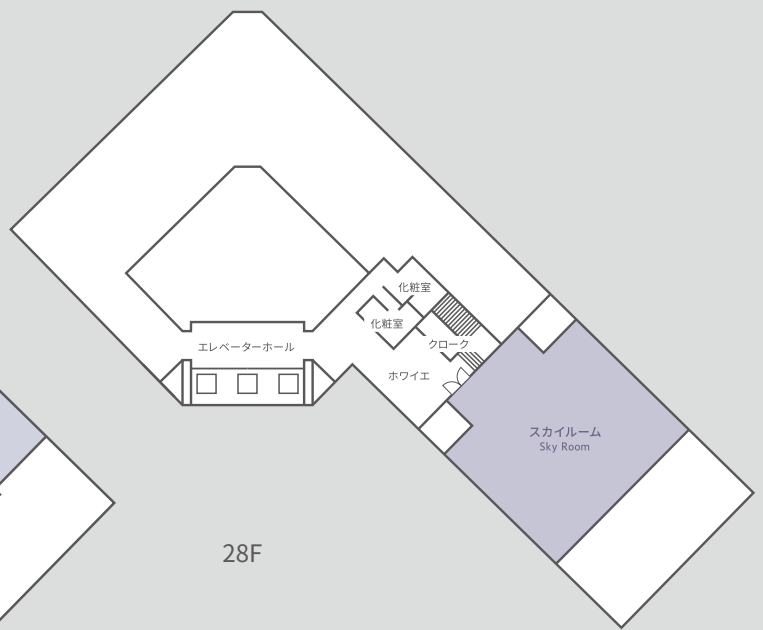

ハイアットリージェンシー 東京
160-0023 東京都新宿区西新宿 2-7-2
T 03 3348 1234
tokyo.regency.hyatt.jp

フロアプラン
B1F

ハイアットリージェンシー 東京
 160-0023 東京都新宿区西新宿 2-7-2
 T 03 3348 1234
 tokyo.regency.hyatt.jp

フロアプラン

5F
 27F
 28F

5F

27F

28F