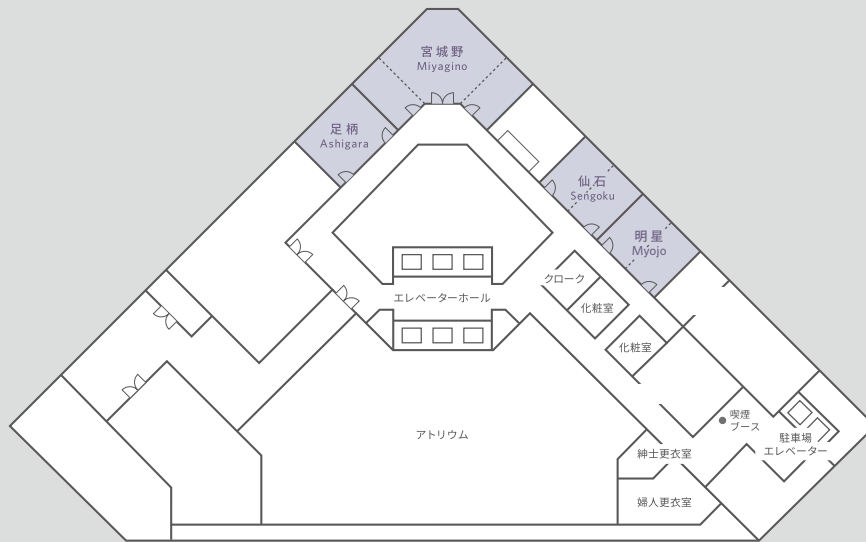

ハイアットリージェンシー 東京
160-0023 東京都新宿区西新宿 2-7-2
T 03 3348 1234
tokyo.regency.hyatt.jp

フロアプラン
B1F

ハイアットリージェンシー 東京
 160-0023 東京都新宿区西新宿 2-7-2
 T 03 3348 1234
 tokyo.regency.hyatt.jp

フロアプラン

5F
 27F
 28F

5F

27F

28F