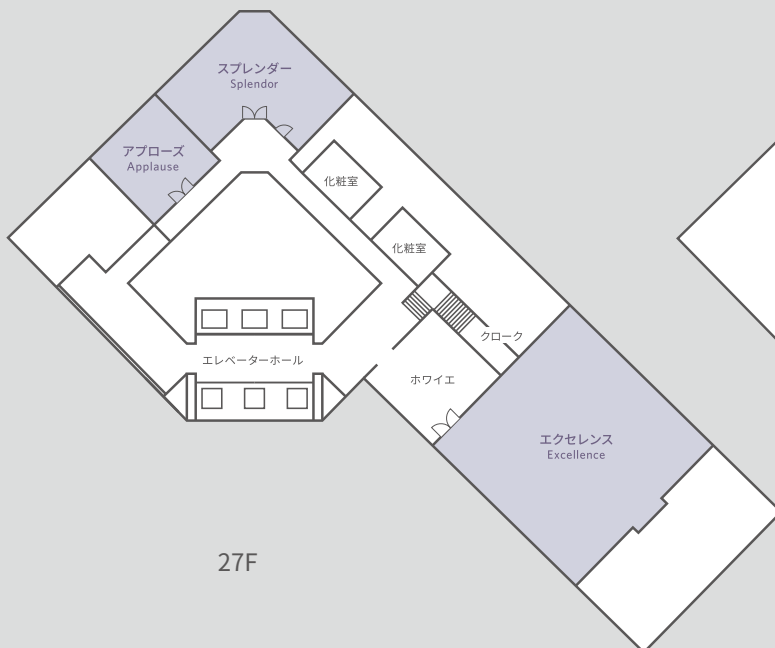

ハイアットリージェンシー 東京
160-0023 東京都新宿区西新宿 2-7-2
T 03 3348 1234
tokyo.regency.hyatt.jp

フロアプラン
B1F

ハイアットリージェンシー 東京
 160-0023 東京都新宿区西新宿 2-7-2
 T 03 3348 1234
 tokyo.regency.hyatt.jp

フロアプラン

5F
 27F
 28F

5F

27F

28F