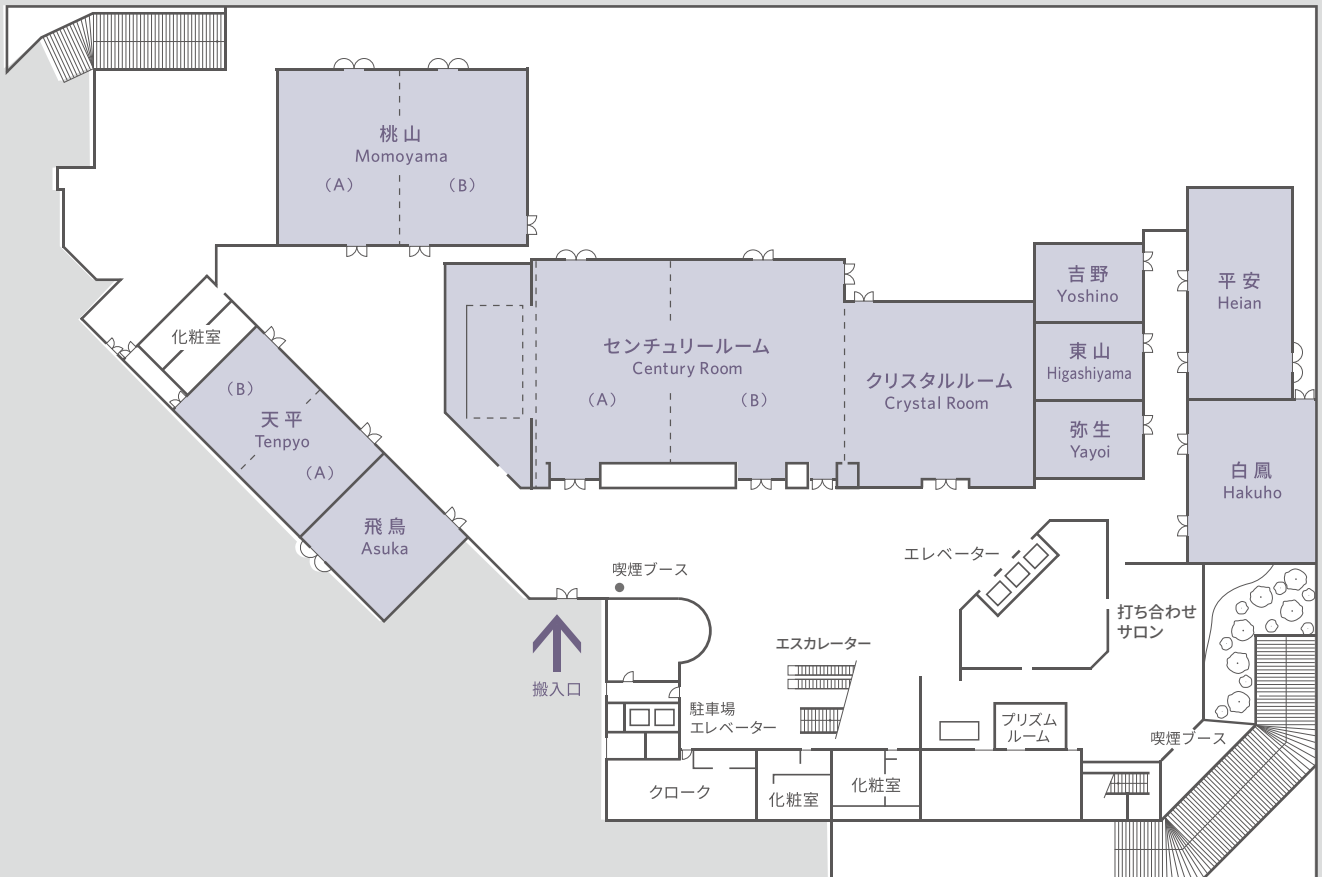

ハイアットリージェンシー 東京
160-0023 東京都新宿区西新宿 2-7-2
T 03 3348 1234
tokyo.regency.hyatt.jp

フロアプラン
B1F

ハイアットリージェンシー 東京
 160-0023 東京都新宿区西新宿 2-7-2
 T 03 3348 1234
 tokyo.regency.hyatt.jp

フロアプラン

5F
 27F
 28F

5F

27F

28F