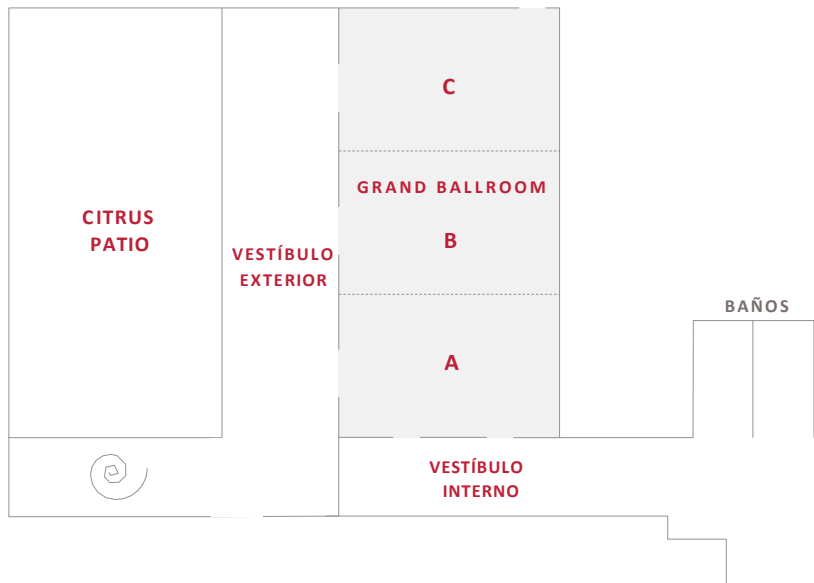

## PLANOS DE SALONES

### NIVEL 2

- GRAND BALLROOM
- VESTÍBULOS
- CITRUS PATIO

- SALAS 1 a 6

**GRAND HYATT  
PLAYA DEL CARMEN RESORT**

1a. Av. Esquina Calle 26  
Playa Del Carmen, Quintana Roo  
Mexico, 77710

T +52 984 875 1234

[grandhyattplaya.com](http://grandhyattplaya.com)

**PLANOS DE SALONES**

**NIVEL 1**

- SALAS 7 a 10

**ATELIER**

- SALAS 11 a 15