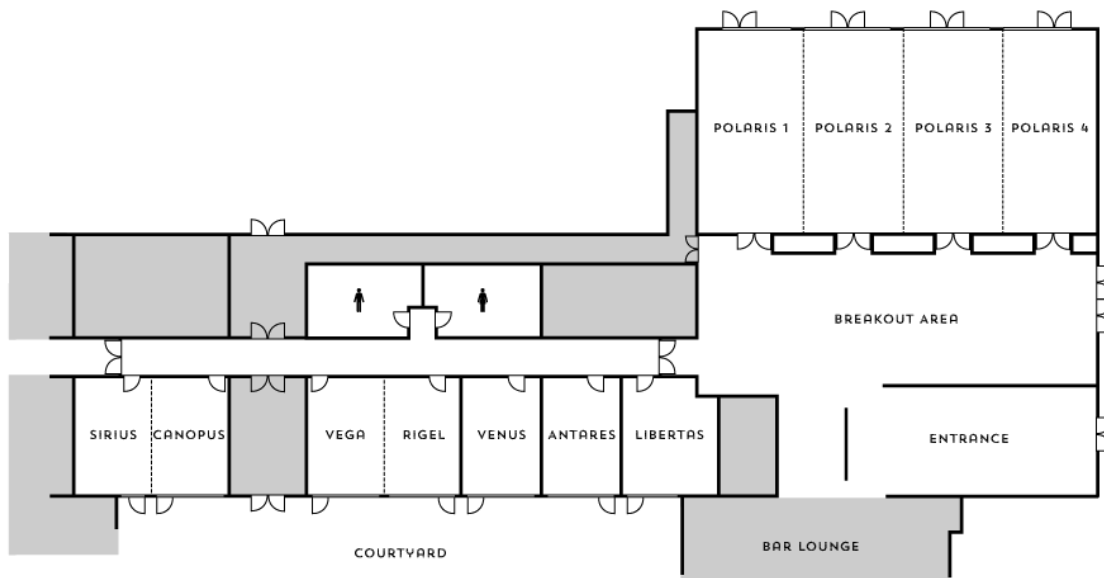

THE PERFECT MEETING NEEDS THE PERFECT PLACE.

HYATT PLACE PARIS CHARLES DE GAULLE AIRPORT
TO FIND OUT MORE ABOUT PLANNING YOUR NEXT EVENT, CALL +33 1 48 16 12 34

ROOM DIMENSIONS & CAPACITIES*

ROOM NAME	ROOM DIMENSIONS	SQUARE METER	ROUNDS	CLASSROOM	THEATER	U-SHAPE	RECEPTION	BOARDROOM
POLARIS 1	11,36 X 5,52 X 4	62	15	13	25	13	62	11
POLARIS 2	11,36 X 5,55 X 4	62	15	13	25	13	62	11
POLARIS 3	11,36 X 5,55 X 4	63	15	13	25	13	63	11
POLARIS 4	11,36 X 5,36 X 4	62	15	13	25	13	62	11
POLARIS 1 + 2	11,36 X 11,07 X 4	126	40	29	59	17	126	11
POLARIS 3 + 4	11,36 X 10,91 X 4	124	40	29	59	17	124	11
POLARIS 1 + 2 + 3	11,36 X 16,62 X 4	189	60	39	70	22	189	25
POLARIS 1 + 2 + 3 + 4	11,36 X 21,98 X 4	250	85	68	115	34	250	29
SIRIUS	6,46 X 4,03 X 3	26	-	5	9	5	26	6
CANOPUS	6,46 X 3,87 X 3	27	-	5	9	5	27	6
SIRIUS + CANOPUS	6,46 X 7,9 X 3	53	-	10	16	10	53	12
VEGA	6,46 X 3,87 X 3	26	-	5	9	5	26	6
RIGEL	6,46 X 4,18 X 3	28	-	5	9	5	28	6
VEGA + RIGEL	6,46 X 8,05 X 3	54	-	10	16	10	54	12
VENUS	6,46 X 4,03 X 3	28	-	5	9	5	28	6
ANTARES	6,46 X 4,03 X 3	28	-	5	9	5	28	6
LIBERTAS	6,46 X 4,96 X 3	36	-	-	9	6	36	7

*These capacities are subject to change based on local laws, regulations and guidance, and the hotel's and Hyatt's policies.