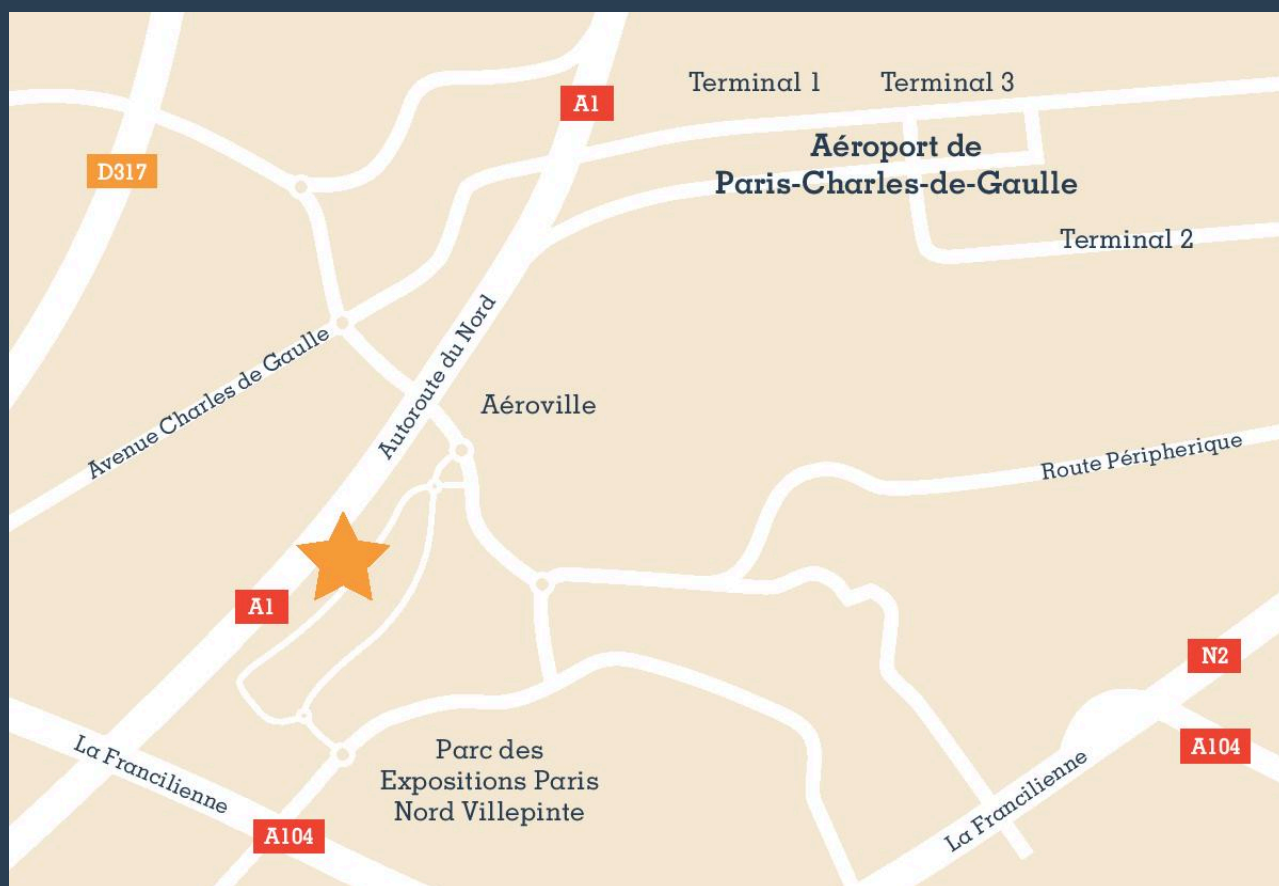

DÉPLACEMENTS

6 km de l'aéroport le plus proche (Paris Charles de Gaulle)

2 km de la gare la plus proche (parc des expositions RER)

8 km de la gare TGV la plus proche (TGV de l'aéroport de Paris Charles de Gaulle)

Navette gratuite pour l'aéroport

19 km du centre ville de Paris

HYATT
PLACE™

HYATT PLACE AÉROPORT PARIS CHARLES DE GAULLE

241 rue de la Belle Étoile, 95700 ROISSY-EN-FRANCE, FRANCE

+33 1 48 16 12 34

parisairport.place@hyatt.com

hyattplaceparisCDGairport.com