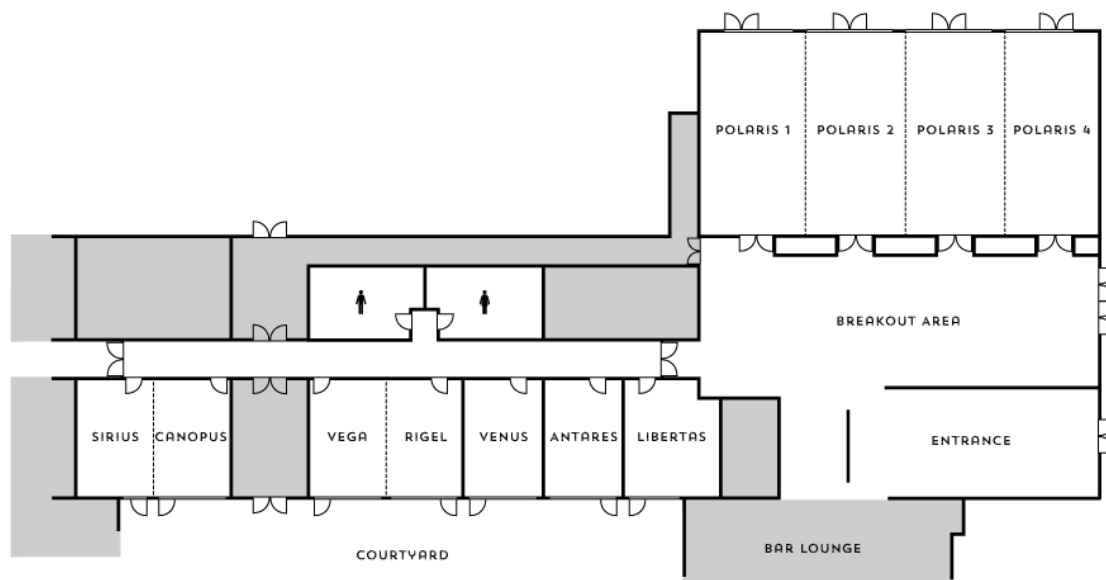

LA RÉUNION PARFAITE NÉCESSITE UN LIEU IDÉAL.

HYATT PLACE AÉROPORT PARIS CHARLES DE GAULLE
POUR EN SAVOIR PLUS SUR LA PLANIFICATION DE VOTRE
PROCHAIN ÉVÉNEMENT, APPELEZ LE +33 1 48 16 12 34

DIMENSIONS & CARACTÉRISTIQUES DES SALLES*.

NOM	DIMENSIONS	MÈTRE CARRÉ						
			ROND	CLASSE	THÉÂTRE	U	RÉCEPTION	SALLE DE CONFÉRENCE
POLARIS 1	11,36 X 5,52 X 4	62	15	13	25	13	62	11
POLARIS 2	11,36 X 5,55 X 4	62	15	13	25	13	62	11
POLARIS 3	11,36 X 5,55 X 4	63	15	13	25	13	63	11
POLARIS 4	11,36 X 5,36 X 4	62	15	13	25	13	62	11
POLARIS 1 + 2	11,36 X 11,07 X 4	126	40	29	59	17	126	11
POLARIS 3 + 4	11,36 X 10,91 X 4	124	40	29	59	17	124	11
POLARIS 1 + 2 + 3	11,36 X 16,62 X 4	189	60	39	70	22	189	25
POLARIS 1 + 2 + 3 + 4	11,36 X 21,98 X 4	250	85	68	115	34	250	29
SIRIUS	6,46 X 4,03 X 3	26	-	5	9	5	26	6
CANOPUS	6,46 X 3,87 X 3	27	-	5	9	5	27	6
SIRIUS + CANOPUS	6,46 X 7,9 X 3	53	-	10	16	10	53	12
VEGA	6,46 X 3,87 X 3	26	-	5	9	5	26	6
RIGEL	6,46 X 4,18 X 3	28	-	5	9	5	28	6
VEGA + RIGEL	6,46 X 8,05 X 3	54	-	10	16	10	54	12
VENUS	6,46 X 4,03 X 3	28	-	5	9	5	28	6
ANTARES	6,46 X 4,03 X 3	28	-	5	9	5	28	6
LIBERTAS	6,46 X 4,96 X 3	36	-	-	9	6	36	7

*Ces caractéristiques sont susceptibles d'être modifiées en fonction des législations, réglementations nationales en vigueur, ainsi que des règles de l'hôtel et de la société Hyatt.