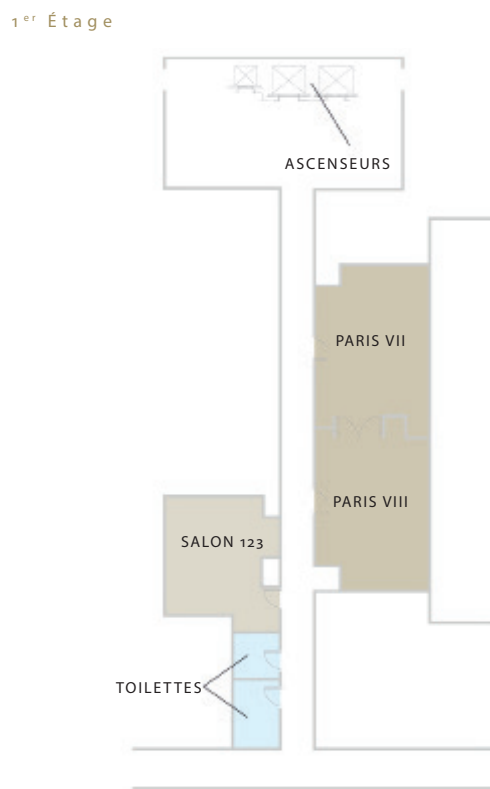

PARK HYATT PARIS™

VENDÔME

PLAN & ITINÉRAIRES

REZ DE CHAUSÉE

5 rue de la Paix
75002 Paris, France
parkhyattparisvendome.com

T. +33 1 5871 1234
F. +33 1 5871 1235
[Lien vers plan](#)

PLAN & ITINÉRAIRES

ITINÉRAIRES