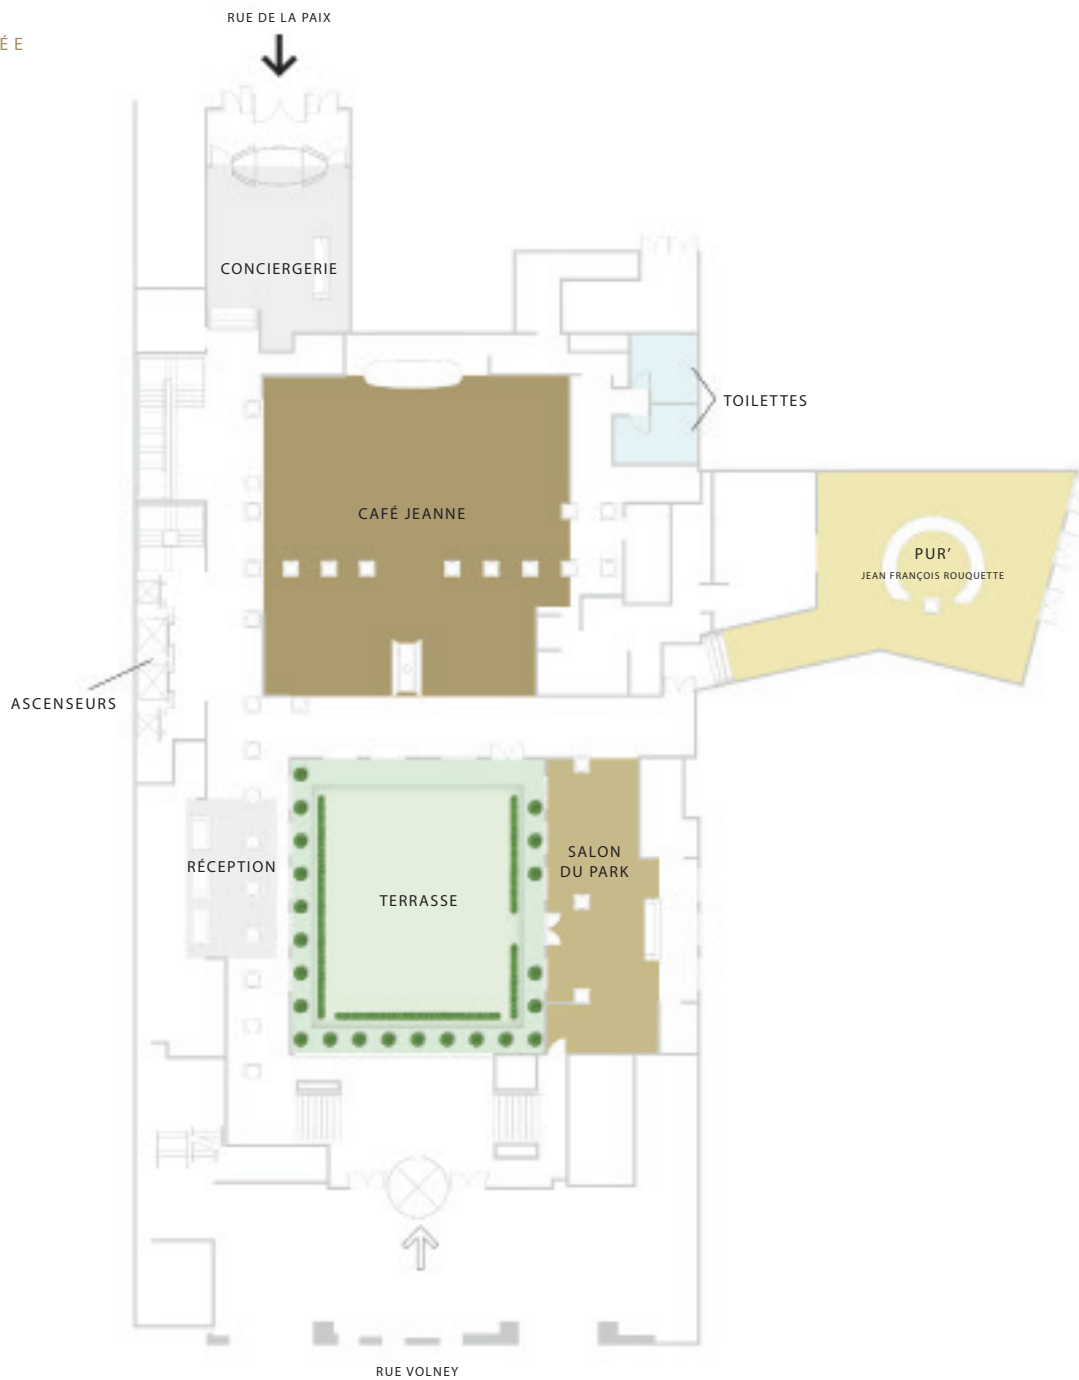

PARK HYATT PARIS™

VENDÔME

PLAN & ITINÉRAIRES

REZ DE CHAUSÉE

5 rue de la Paix
75002 Paris, France
parkhyattparisvendome.com

T. +33 1 5871 1234
F. +33 1 5871 1235
[Lien vers plan](#)

PLAN & ITINÉRAIRES

ITINÉRAIRES