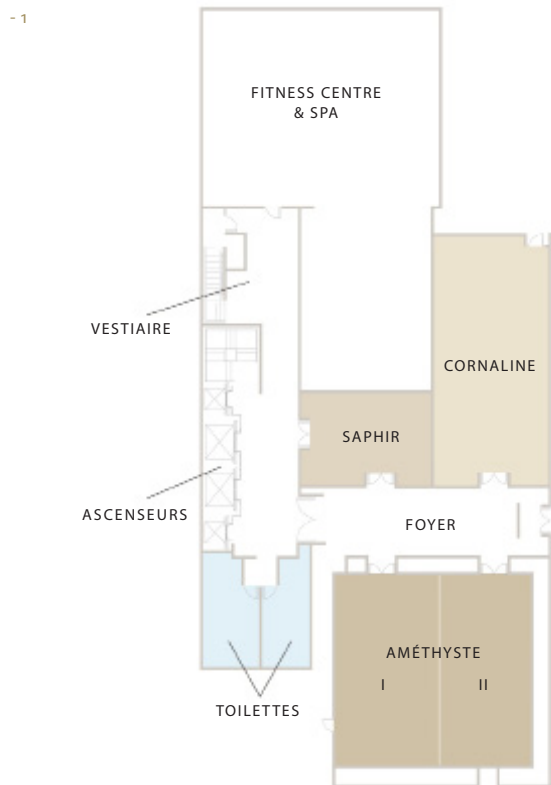

PARK HYATT PARIS™

VENDÔME

PLAN & ITINÉRAIRES

REZ DE CHAUSÉE

5 rue de la Paix
75002 Paris, France
parkhyattparisvendome.com

T. +33 1 5871 1234
F. +33 1 5871 1235
[Lien vers plan](#)

PLAN & ITINÉRAIRES

ITINÉRAIRES