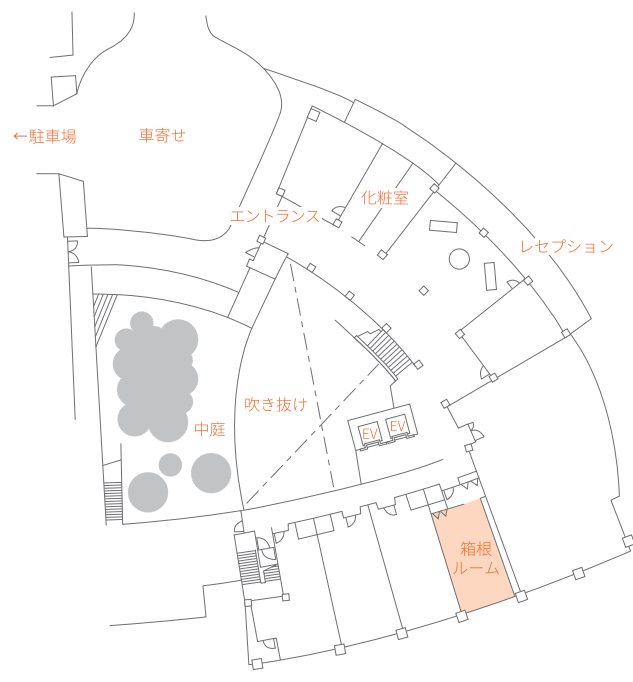

## 1F プライベートダイニングルーム / ドローイングルーム

## LBF レセプション / 箱根ルーム

### 会議室面積および収容人数

会議室	奥行き×間口×天井高	面積 m <sup>2</sup>	正餐	立食	スクール	ボードルーム	コの字	口の字	展示会
箱根ルーム	11m x 5m x 2.7m	56	—	—	20	16	14	16	—
ドローイングルーム	12m x 4.1m x 2.7m	50	18	20	—	18	—	—	—
プライベートダイニング ルーム	11m x 4.5m x 2.7m	50	18	20	—	18	14	16	—

### 箱根ルーム (56㎡)

ロビー階、レセプションの奥に位置して窓の外に箱根の外輪山を望む開放的な空間は56㎡の広さを有し、自然光を十分に取込んだ、ミーティングルームです。