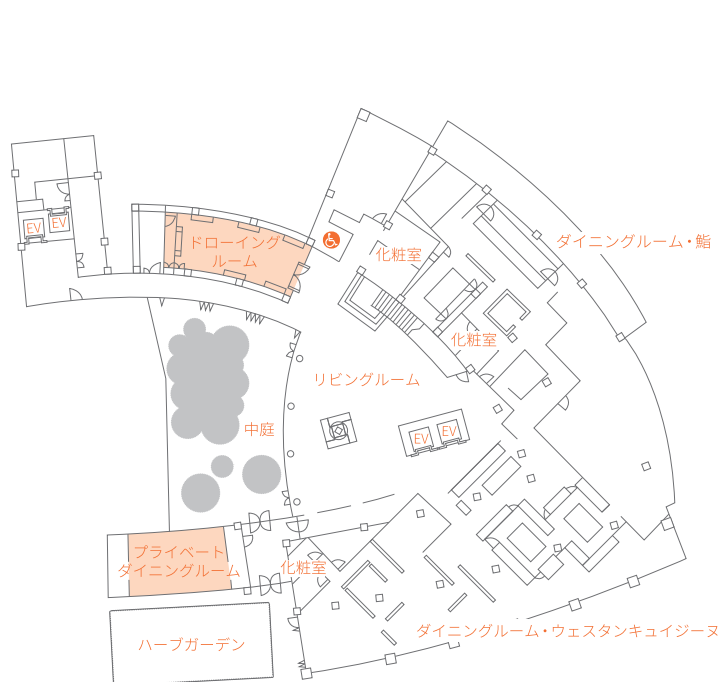

## 1F プライベートダイニングルーム / ドローイングルーム

### 会議室面積および収容人数

会議室	奥行き×間口×天井高	面積 m <sup>2</sup>	正餐	立食	スクール	ボードルーム	コの字	口の字	展示会
箱根ルーム	11m x 5m x 2.7m	56	—	—	20	16	14	16	—
ドローイングルーム	12m x 4.1m x 2.7m	50	18	20	—	18	—	—	—
プライベートダイニング ルーム	11m x 4.5m x 2.7m	50	18	20	—	18	14	16	—

### 箱根ルーム (56㎡)

ロビー階、レセプションの奥に位置して窓の外に箱根の外輪山を望む開放的な空間は56㎡の広さを有し、自然光を十分に取込んだ、ミーティングルームです。