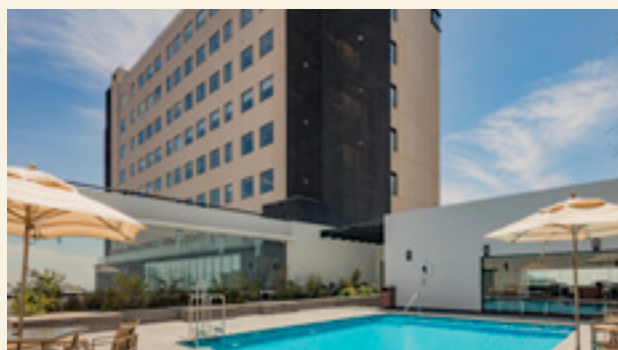

Espacios *flexibles*

Salas de juntas equipadas para cualquier tipo de reunión, desde pequeños seminarios hasta conferencias.

Salas de juntas

Dimensiones y capacidades

Nombre	Dimensiones	Banquete	Auditorio	Teatro	Herradura	Imperial
Salón 1	9.24x8.35x3.1	40	36	50	23	28
Salón 2	9.24 x 6.62 x 3.1	40	24	60	22	28
Salón 3	9.24 x 5.97 x 3.1	40	24	60	22	28
Salón 2 & 3	12.48 x 12.59 x 3.1	88	45	126	42	46