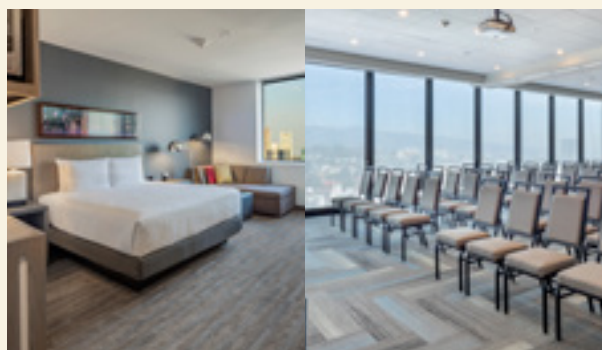

Espacios *flexibles*

Salas de juntas equipadas para cualquier tipo de reunión, desde pequeños seminarios hasta conferencias.

Salas de juntas

Dimensiones y capacidades

Nombre	Dimensiones	Banquete	Auditorio	Teatro	Herradura	Imperial
Salón 1	9.24x8.35x3.1	40	36	50	23	28
Salón 2	9.24 x 6.62 x 3.1	40	24	60	22	28
Salón 3	9.24 x 5.97 x 3.1	40	24	60	22	28
Salón 2 & 3	12.48 x 12.59 x 3.1	88	45	126	42	46