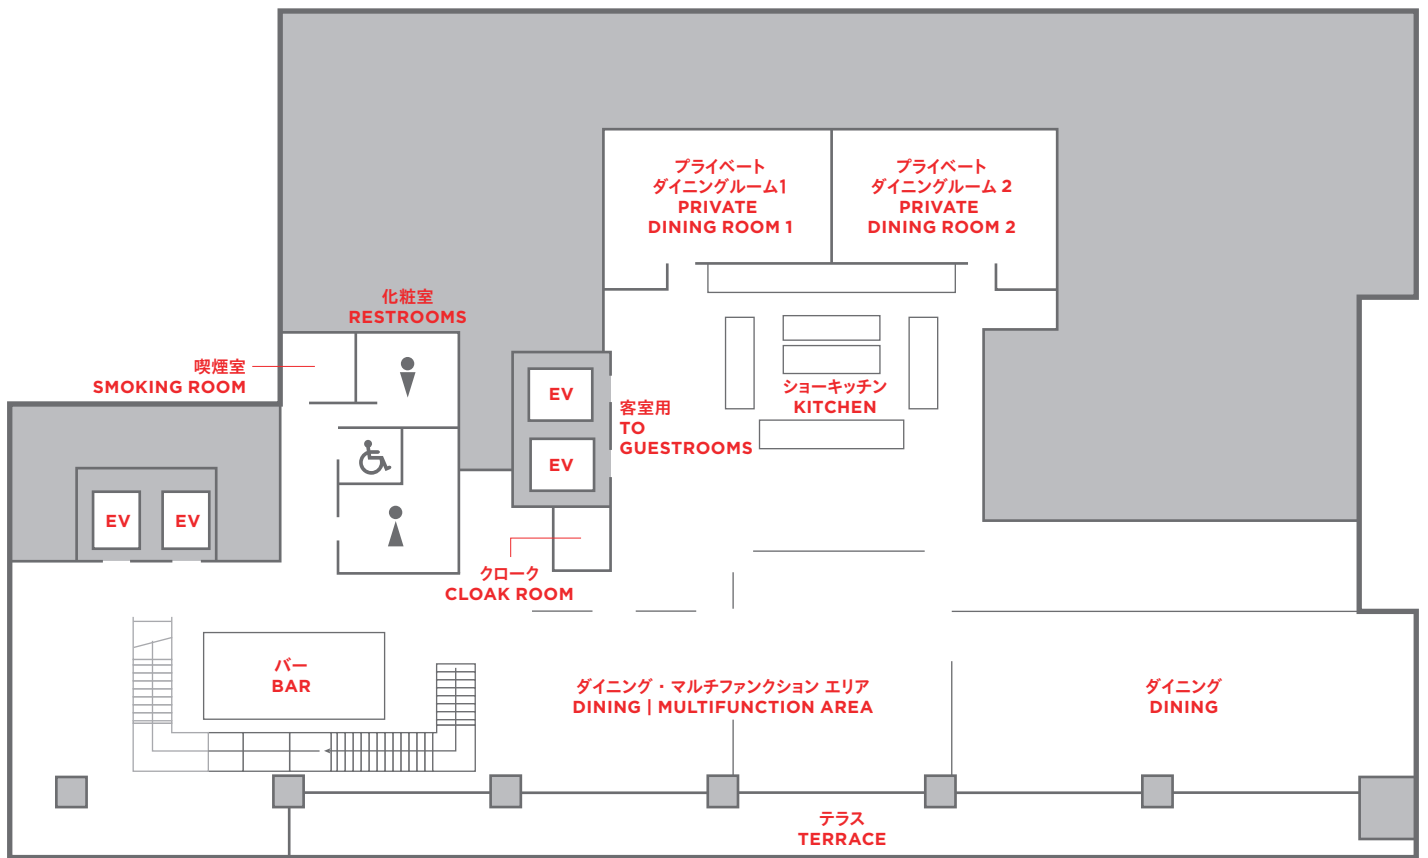

HYATT CENTRIC™

GINZA TOKYO

104-0061 東京都中央区銀座 6-6-7
6-6-7 Ginza, Chuo-ku Tokyo, Japan, 104-0061
T: +81-3-6837-1234 | F: +81-3-6837-1235
E. ginza.centric@hyatt.com

ginzatokyo.centric.hyatt.com

3F NAMIKI667

HYATT CENTRIC™
GINZA TOKYO